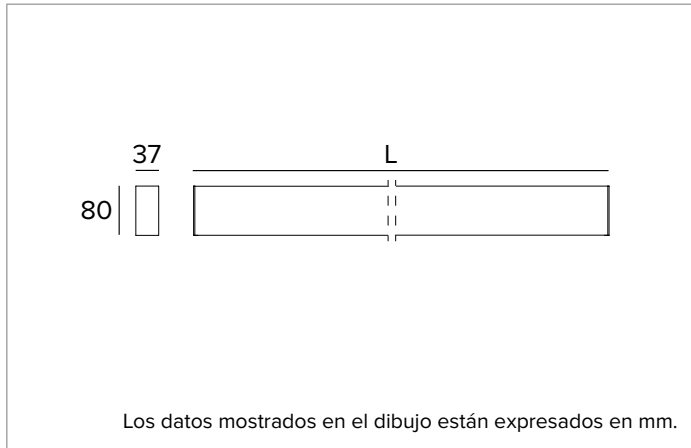

T018BX840ELDB | LOGICO EASY Stand Alone 37 - UGR19
Luminaria lineal de LED stand alone para instalaciones a plafón o en suspensión

	4000K	H(m)	D1(m)	D2(m)	E _{max} (lx)		
Ra80		64°	63°				
Fixture Power	68W	1	1.25	1.23	3385		
Source Flux	7537lm	2	2.51	2.46	846		
Fixture Flux	7538lm	3	3.76	3.70	376		
Efficacy	111lm/W	4	5.02	4.93	212		
G0347	I _{max} =510cd/klm	I _{max}	3843cd	5	6.27	6.16	135

CARACTERÍSTICAS LUMINOTÉCNICAS

Emisión directa/indirecta. Luz controlada. Ópticas celulares UGR19: sistema óptico compuesto por lentes con facetas diferenciadas para optimizar la dirección del flujo luminoso y óptica celular antideslumbrante de policarbonato en negro (UGR<19 y L65<200 cd/m² EN-12464-1).
Emisión: DIRECTA/INDIRECTA
Óptica: CELULAR
Eficiencia óptica: 100%
Flujo luminaria: 7537lm
Rendimiento luminoso: 111lm/W
Seguridad fotobiológica: Conforme al grupo de riesgo RG0 (Riesgo Exento)

CARACTERÍSTICAS MECÁNICAS

Cuerpo de aluminio extruido pintado de sección 37mm y tapas finales de policarbonato. Pantalla superior de cierre de policarbonato traslúcido.
Color y acabado: Negro
Dimensiones: L=2243mm
Peso: 5,75Kg
Versión: LINEAL
Grado de protección: IP40
Resistencia mecánica: IK02