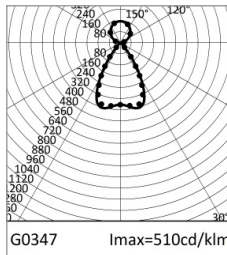

T018BX840ELDB | LOGICO EASY Stand Alone 37 - UGR19
Luminaria lineal de LED stand alone para instalaciones a plafón o en suspensión

	4000K	H(m)	D1(m)	D2(m)	E _{max} (lx)		
Ra80		64°	63°				
Fixture Power	68W	1	1.25	1.23	3385		
Source Flux	7537lm	2	2.51	2.46	846		
Fixture Flux	7538lm	3	3.76	3.70	376		
Efficacy	111lm/W	4	5.02	4.93	212		
G0347	I _{max} =510cd/klm	I _{max}	3843cd	5	6.27	6.16	135

LÁMPARA

LED Engine constituido por tarjetas lineales Ra80.
Clase de eficiencia energética: C, D
Potencia nominal: 60W
Flujo nominal: 7537lm
Índice de reproducción cromática: 80
Rf: 84
Rg: 95
CCT nominal: 4000K
Duración útil (L80/B10): 100000h tq +25°C

CARACTERÍSTICAS LUMINOTÉCNICAS

Emisión directa/indirecta. Luz controlada. Ópticas celulares UGR19: sistema óptico compuesto por lentes con facetas diferenciadas para optimizar la dirección del flujo luminoso y óptica celular antideslumbrante de policarbonato en negro (UGR<19 y L65<200 cd/m² EN-12464-1).
Emisión: DIRECTA/INDIRECTA
Óptica: CELULAR
Eficiencia óptica: 100%
Flujo luminaria: 7537lm
Rendimiento luminoso: 111lm/W
Seguridad fotobiológica: Conforme al grupo de riesgo RG0 (Riesgo Exento)

CARACTERÍSTICAS MECÁNICAS

Cuerpo de aluminio extruido pintado de sección 37mm y tapas finales de policarbonato. Pantalla superior de cierre de policarbonato traslúcido.
Color y acabado: Negro
Dimensiones: L=2243mm
Peso: 5,75Kg
Versión: LINEAL
Grado de protección: IP40
Resistencia mecánica: IK02